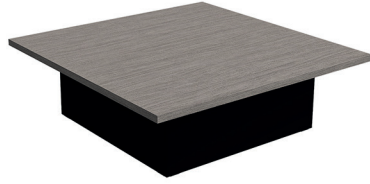

NORM
by
bürotime

teknik döküman

NORM

Fatih Aslantaş

“Yalın ve basit geometrik formların kusursuz bir oranla bütünleştiği Norm sehpa, özellikle yönetici serilerinin tamamlayıcıları olarak düşünülmüştür.

Tamamen işlevselliği ve sadeliği odak noktasına almıştır. Sade tasarımının yanı sıra, doğal ahşap kaplama tablası ve blok lake ayaklarıyla elegant ve modern bir tasarıma sahiptir. Bu özellikleri ile birçok mobilya ve mekanla uyum içinde bulunacaktır.”

Blok şekilde inen lake ayak yapısıyla sađlamliđı temsil eden Norm sehpa, yoneticiler odalarında istenilen gucu ve prestiji yansıtıyor. Modern ve yalın tasarımıyla, bulunduđu alandaki mobilyalarla uyum içinde bütunleşirken, işlevselliđi ile misafirlerinizin konforlu bir ortamda ađırlanmasına olanak sađlıyor.

ürün ailesi _____

kare 75x75

kare 120x120

dikdörtgen 75x120

ölçü tablosu _____

kare sehpa

L 75
W 75
H 38

L 120
W 120
H 38