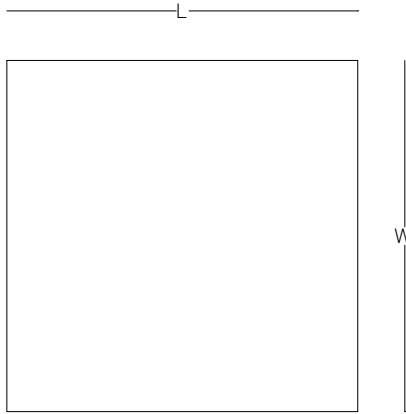

NORM
by
bürotime

teknik döküman

NORM

Fatih Aslantaş

“Yalın ve basit geometrik formların kusursuz bir oranla bütünleştiği Norm sehpa, özellikle yönetici serilerinin tamamlayıcıları olarak düşünülmüştür.

Tamamen işlevselliği ve sadeliği odak noktasına almıştır. Sade tasarımının yanı sıra, doğal ahşap kaplama tablası ve blok lake ayaklarıyla elegant ve modern bir tasarıma sahiptir. Bu özellikleri ile birçok mobilya ve mekanla uyum içinde bulunacaktır.”

Blok şekilde inen lake ayak yapısıyla sađlamliđı temsil eden Norm sehpa, yoneticiler odalarında istenilen gucu ve prestiji yansıtıyor. Modern ve yalın tasarımıyla, bulunduđu alandaki mobilyalarla uyum içinde bütunleşirken, işlevselliđi ile misafirlerinizin konforlu bir ortamda ađırlanmasına olanak sađlıyor.

ürün ailesi _____

kare 75x75

kare 120x120

dikdörtgen 75x120

ölçü tablosu _____

kare sehpa

L 75
W 75
H 38

L 120
W 120
H 38