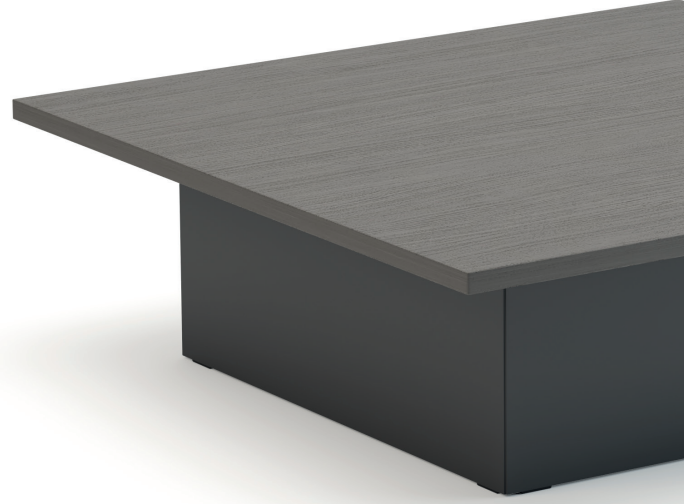

NORM
by
bürotime

teknik döküman

NORM

Fatih Aslantaş

“Yalın ve basit geometrik formların kusursuz bir oranla bütünleştiği Norm sehpa, özellikle yönetici serilerinin tamamlayıcıları olarak düşünülmüştür.

Tamamen işlevselliği ve sadeliği odak noktasına almıştır. Sade tasarımının yanı sıra, doğal ahşap kaplama tablası ve blok lake ayaklarıyla elegant ve modern bir tasarıma sahiptir. Bu özellikleri ile birçok mobilya ve mekanla uyum içinde bulunacaktır.”

Blok şekilde inen lake ayak yapısıyla sađlamliđı temsil eden Norm sehpa, yoneticiler odalarında istenilen gucu ve prestiji yansıtıyor. Modern ve yalın tasarımıyla, bulunduđu alandaki mobilyalarla uyum içinde bütunleşirken, işlevselliđi ile misafirlerinizin konforlu bir ortamda ađırlanmasına olanak sađlıyor.

ürün ailesi _____

kare 75x75

kare 120x120

dikdörtgen 75x120

ölçü tablosu _____

kare sehpa

L 75
W 75
H 38

L 120
W 120
H 38