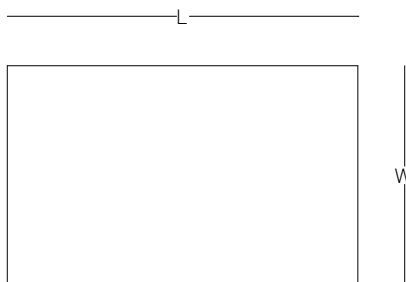

L 120
W 75
H 38