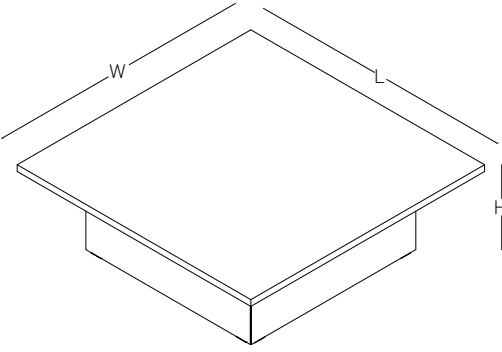

NORM
by
bürotime

teknik döküman

NORM

Fatih Aslantaş

“Yalın ve basit geometrik formların kusursuz bir oranla bütünleştiği Norm sehpa, özellikle yönetici serilerinin tamamlayıcıları olarak düşünülmüştür.

Tamamen işlevselliği ve sadeliği odak noktasına almıştır. Sade tasarımının yanı sıra, doğal ahşap kaplama tablası ve blok lake ayaklarıyla elegant ve modern bir tasarıma sahiptir. Bu özellikleri ile birçok mobilya ve mekanla uyum içinde bulunacaktır.”

Blok şekilde inen lake ayak yapısıyla sađlamliđı temsil eden Norm sehpa, yoneticiler odalarında istenilen gucu ve prestiji yansıtıyor. Modern ve yalın tasarımıyla, bulunduđu alandaki mobilyalarla uyum içinde bütunleşirken, işlevselliđi ile misafirlerinizin konforlu bir ortamda ađırlanmasına olanak sađlıyor.

ürün ailesi _____

kare 75x75

kare 120x120

dikdörtgen 75x120

ölçü tablosu _____

kare sehpa

L 75
W 75
H 38

L 120
W 120
H 38