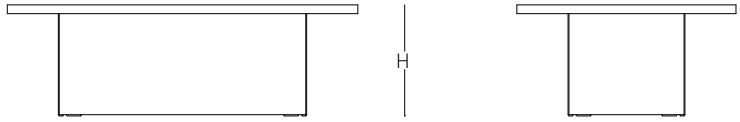

Blok şekilde inen lake ayak yapısıyla sađlamliđı temsil eden Norm sehpa, yoneticiler odalarında istenilen gucu ve prestiji yansıtıyor. Modern ve yalın tasarımıyla, bulunduđu alandaki mobilyalarla uyum içinde bütunleşirken, işlevselliđi ile misafirlerinizin konforlu bir ortamda ađırlanmasına olanak sađlıyor.

ürün ailesi _____

kare 75x75

kare 120x120

dikdörtgen 75x120

ölçü tablosu _____

kare sehpa

L 75
W 75
H 38

L 120
W 120
H 38

dikdörtgen sehpa

L 120
W 75
H 38

renk seçenekleri _____

ahşap kaplama (tabla)

amerikan ceviz |
american walnut

titanyum meşe |
titanium oak

kireçli meşe |
lime oak

lake (ayak)