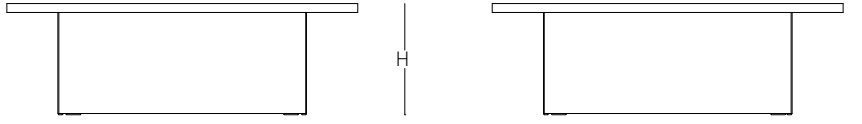

Blok şekilde inen lake ayak yapısıyla sađlamliđı temsil eden Norm sehpa, yoneticiler odalarında istenilen gucu ve prestiji yansıtıyor. Modern ve yalın tasarımıyla, bulunduđu alandaki mobilyalarla uyum içinde bütunleşirken, işlevselliđi ile misafirlerinizin konforlu bir ortamda ađırlanmasına olanak sađlıyor.

ürün ailesi _____

kare 75x75

kare 120x120

dikdörtgen 75x120

ölçü tablosu _____

kare sehpa

L 75
W 75
H 38

L 120
W 120
H 38

dikdörtgen sehpa

L 120
W 75
H 38

renk seçenekleri _____

ahşap kaplama (tabla)

amerikan ceviz |
american walnut

titanyum meşe |
titanium oak

kireçli meşe |
lime oak

lake (ayak)