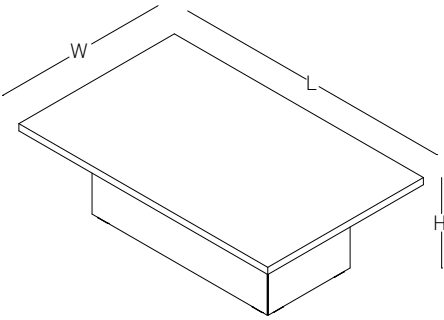

L 120
W 75
H 38