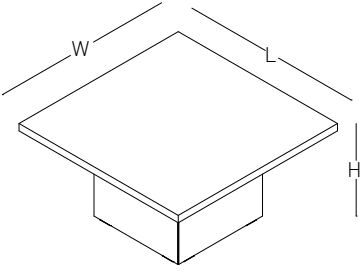

Blok şekilde inen lake ayak yapısıyla sađlamliđı temsil eden Norm sehpa, yoneticiler odalarında istenilen gucu ve prestiji yansıtıyor. Modern ve yalın tasarımıyla, bulunduđu alandaki mobilyalarla uyum içinde bütunleşirken, işlevselliđi ile misafirlerinizin konforlu bir ortamda ađırlanmasına olanak sađlıyor.

ürün ailesi _____

kare 75x75

kare 120x120

dikdörtgen 75x120

ölçü tablosu _____

kare sehpa

L 75
W 75
H 38

L 120
W 120
H 38