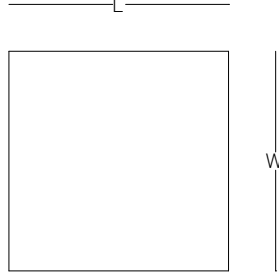

Blok şekilde inen lake ayak yapısıyla sađlamliđı temsil eden Norm sehpa, yoneticiler odalarında istenilen gucu ve prestiji yansıtıyor. Modern ve yalın tasarımıyla, bulunduđu alandaki mobilyalarla uyum içinde bütunleşirken, işlevselliđi ile misafirlerinizin konforlu bir ortamda ađırlanmasına olanak sađlıyor.

ürün ailesi _____

kare 75x75

kare 120x120

dikdörtgen 75x120

ölçü tablosu _____

kare sehpa

L 75
W 75
H 38

L 120
W 120
H 38